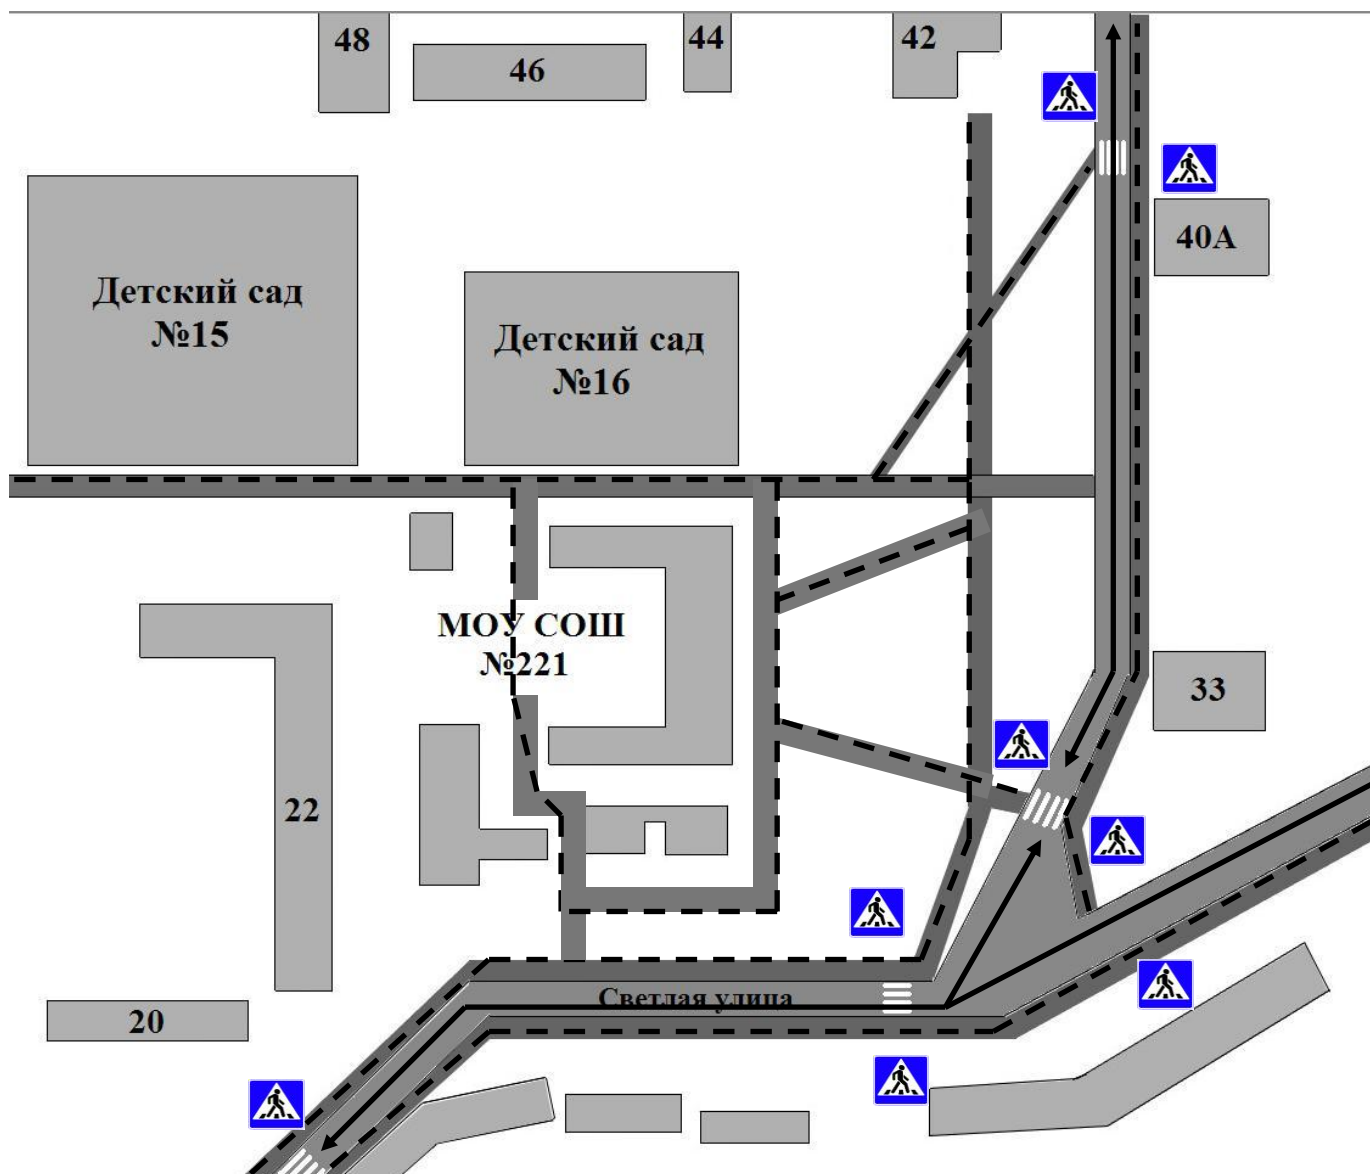

СХЕМА ОРГАНИЗАЦИИ ДОРОЖНОГО ДВИЖЕНИЯ В НЕПОСРЕДСТВЕННОЙ БЛИЗОСТИ ОТ МОУ СОШ №221 С РАЗМЕЩЕНИЕМ СООТВЕТСТВУЮЩИХ ТЕХНИЧЕСКИХ СРЕДСТВ, МАРШРУТЫ ДВИЖЕНИЯ ДЕТЕЙ И РАСПОЛОЖЕНИЕ ПАРКОВОЧНЫХ МЕСТ

- --- Маршрут для движения пешеходов
- → Маршрут для движения автотранспорта
- ▬ Тротуар
- ▬ Проезжая часть