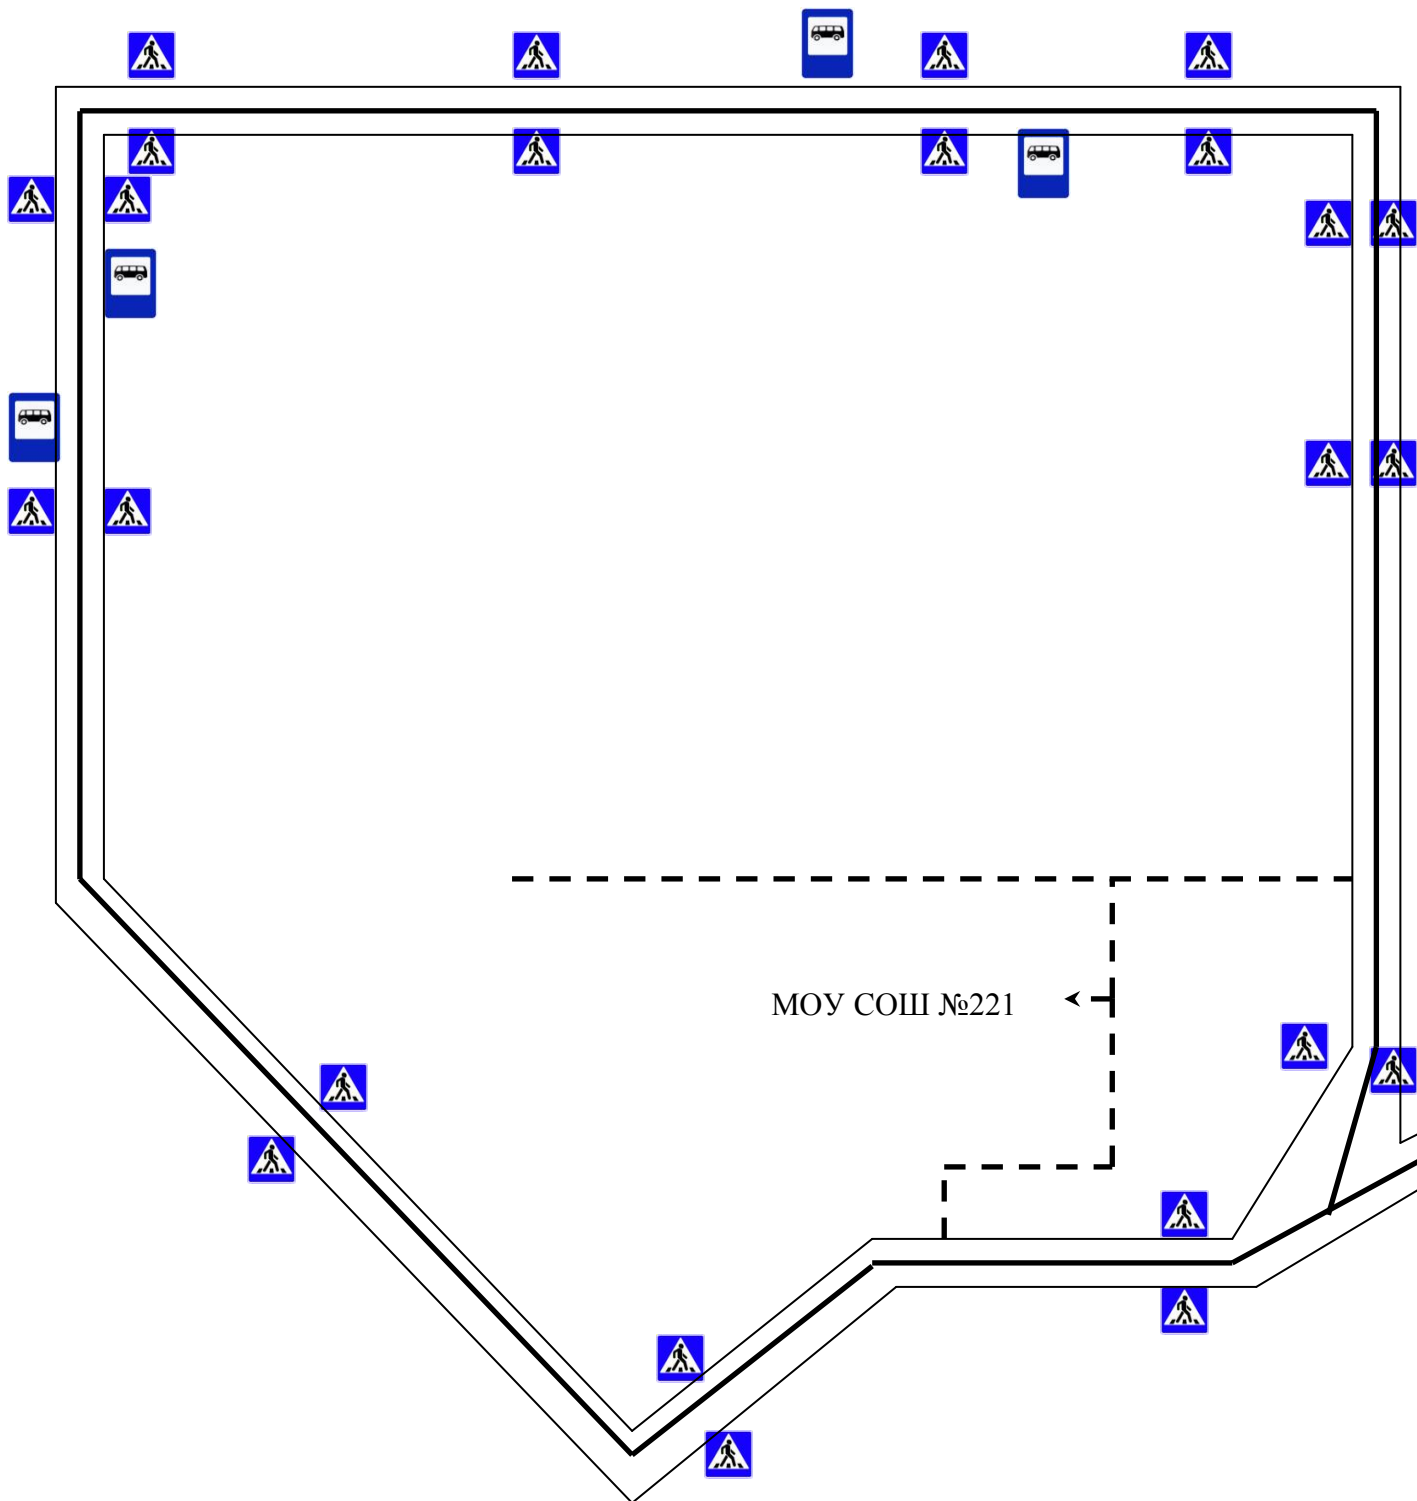

ПЛАН-СХЕМА РАЙОНА РАСПОЛОЖЕНИЯ МОУ СОШ №221, ПУТИ ДВИЖЕНИЯ ТРАНСПОРТНЫХ СРЕДСТВ И УЧЕНИКОВ

- Маршрут для движения автотранспорта
- - - Маршрут для движения пешеходов
- Проезжая часть